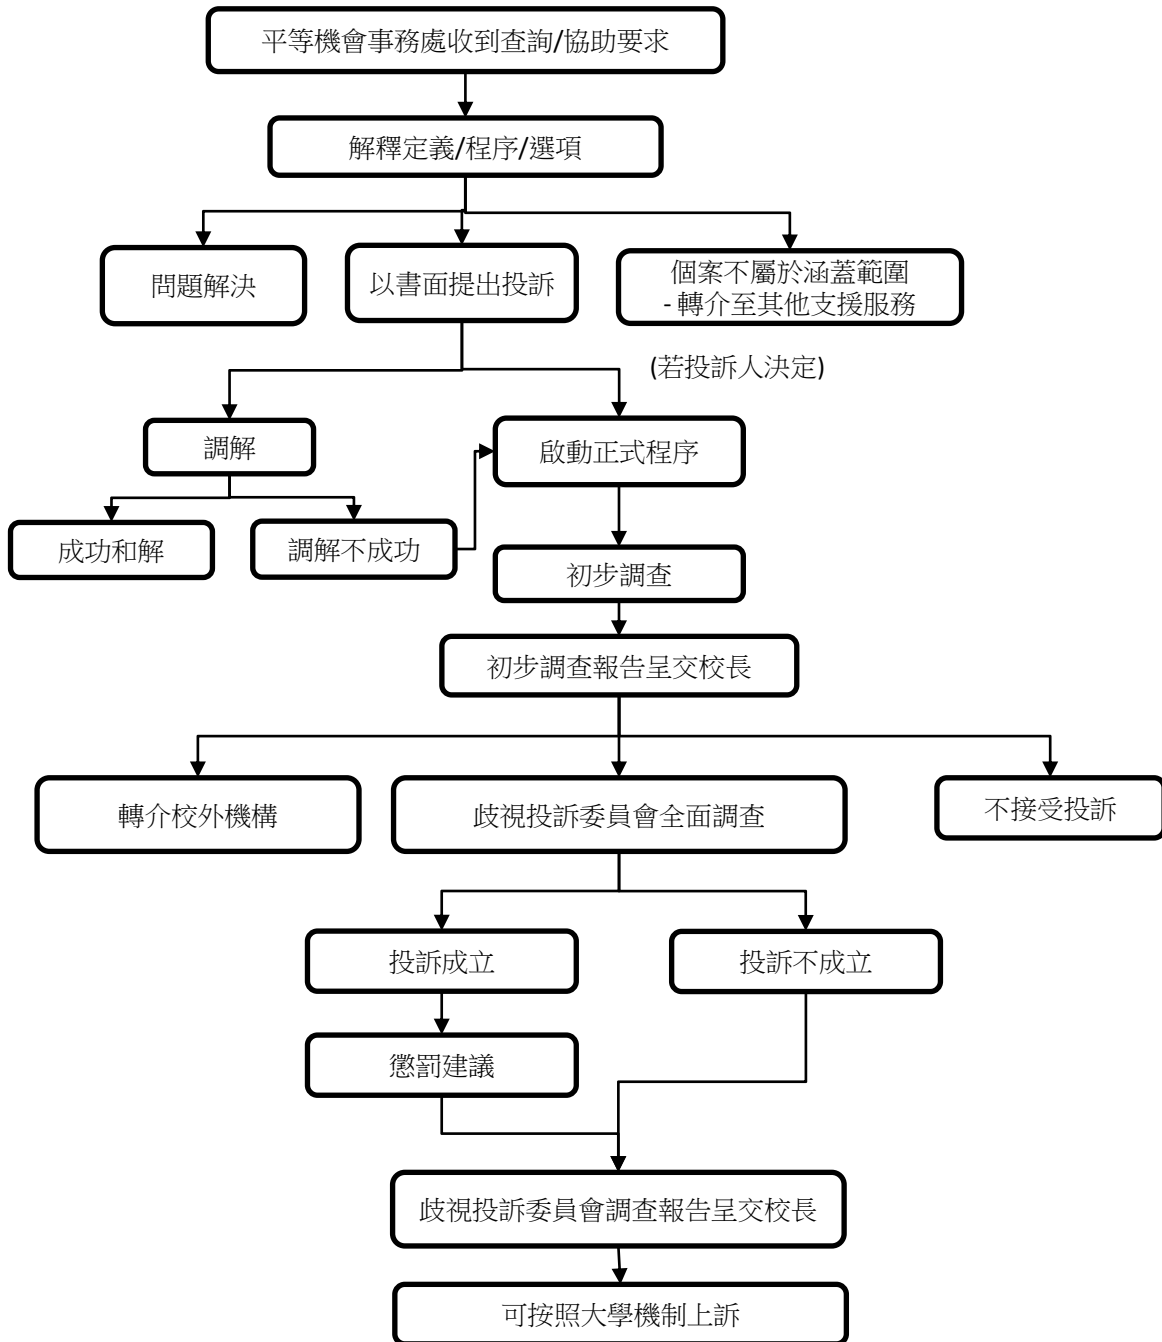

香港大學

處理歧視和騷擾的查詢及投訴流程圖 (根據《香港大學平等機會政策》所涵蓋定義)

注：此流程圖僅用於說明。詳情請參閱平等機會事務處網站上的處理歧視/騷擾投訴之程序。